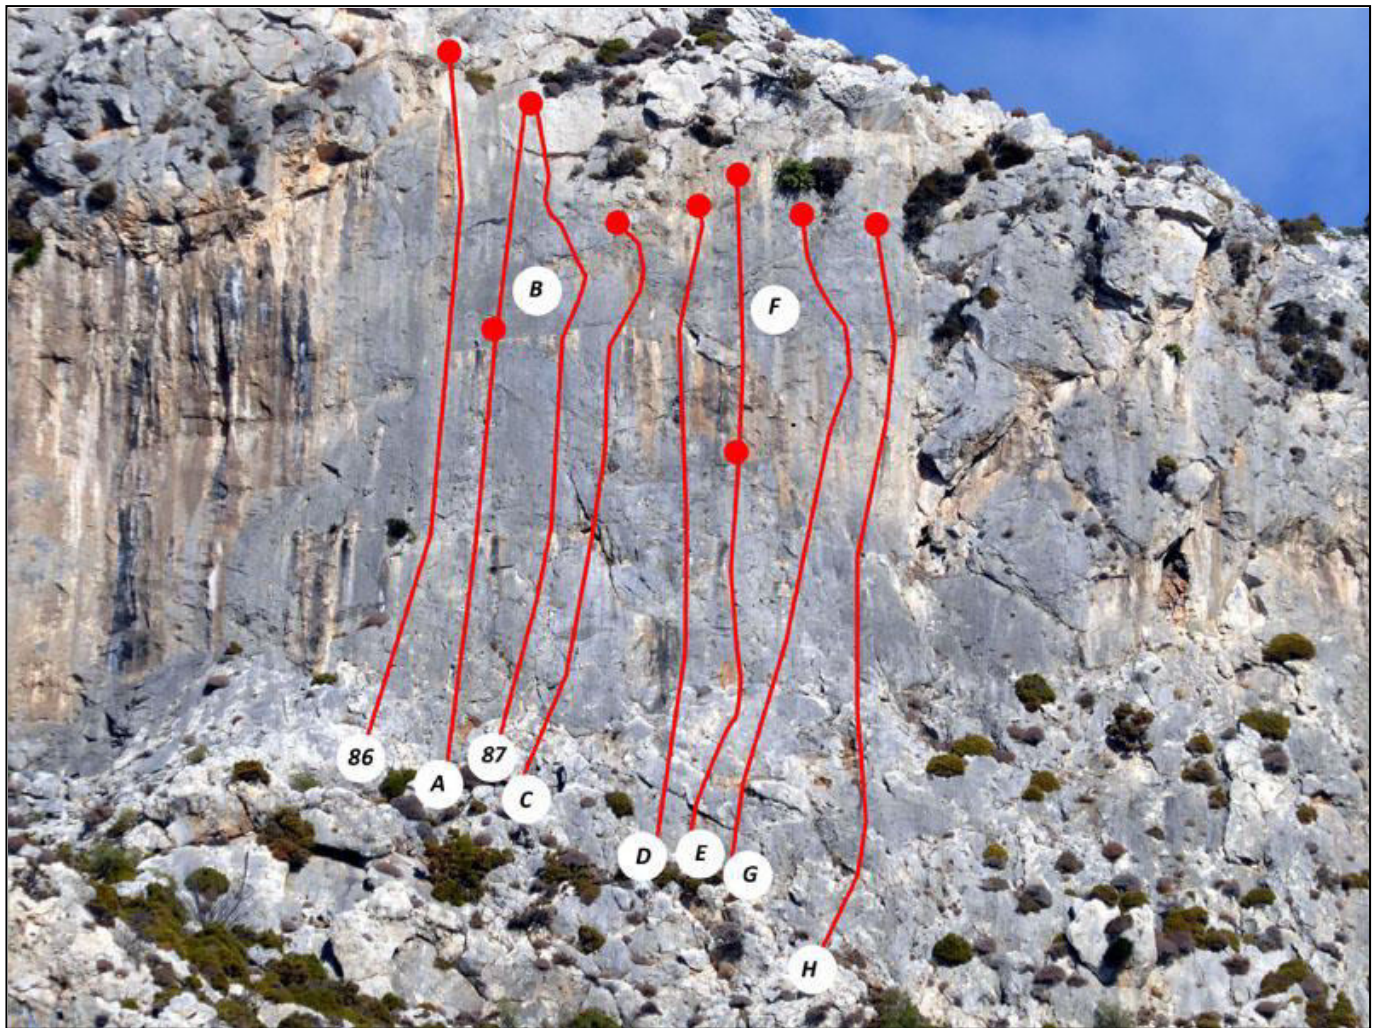

Automne 2023, équipement du club Hot Roc à Kalymos

Topo nouvelle voies secteur ILIADA

Voie A : SWANN LAKE 5b 25m

Equipeurs : Jean-Noël et Remy Bourgeois

Sur le croquis, les numéros correspondent aux voies du nouveau topo de Kalymnos

Topo des nouvelles voies secteur Afghan corridor

- A : OUH CA M'A L'AIR BEAU - 6a (20m)
- B : OUH CA M'A L'AIR BEAU extension - 6b+ (30m)
- C : L'HOMME CHAUVE SOURIS - 6b (25m)
- D : LES CAFARDS 6a+ - (30m)
- E : ROUGE GORGE 5c - (18m)
- F : ROUGE GORGE extension - 6b 32m
- G : RUE SANS SOUCIS - 6b (30m)
- H : ETOILE DU DIABLE - 6c (32m)

Equipeur : Jean-Noël Bourgeois

Sur le croquis, les numéros correspondent aux voies du nouveau topo de Kalymnos

Automne 2024, équipement du club Hot Roc à Kalymos

AFGHAN CORRIDOR : Secteur de droite (Jean Noël BOURGEOIS)

A : JEAN NOEL - 6b 25m

B : ZABOUNE - 5c 37m

C : LE BIBI - 6a 37m