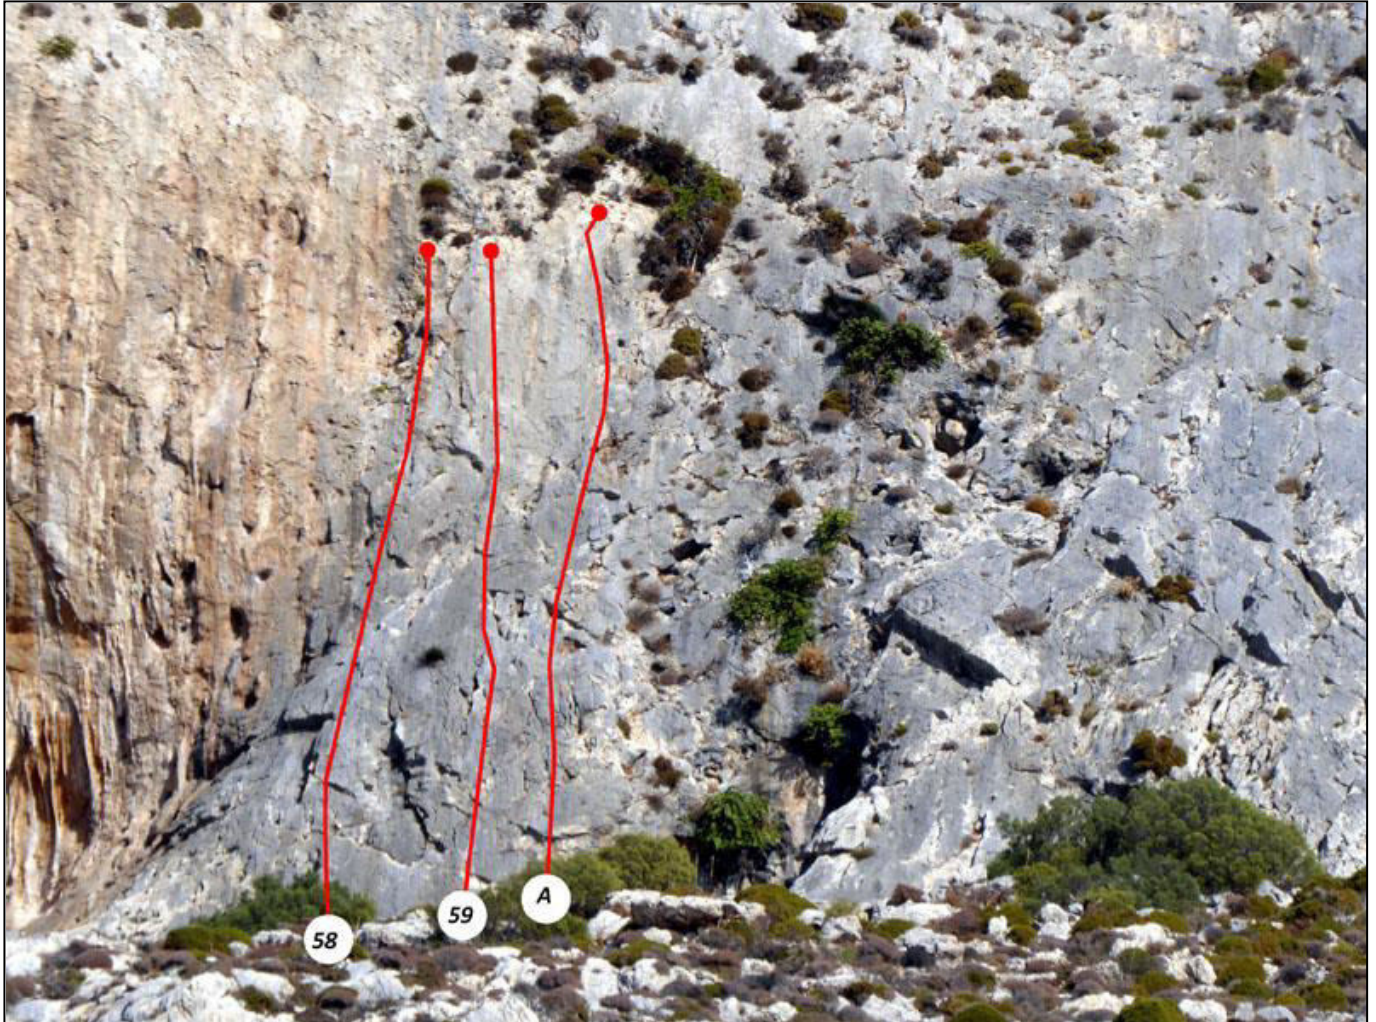

Automne 2023, équipement du club Hot Roc à Kalymos

Topo nouvelle voies secteur ILIADA

Voie A : SWANN LAKE 5b 25m

Equipeurs : Jean-Noël et Remy Bourgeois

Sur le croquis, les numéros correspondent aux voies du nouveau topo de Kalymnos

Topo des nouvelles voies secteur Afghan corridor

- A : OUH CA M'A L'AIR BEAU - 6a (20m)
- B : OUH CA M'A L'AIR BEAU extension - 6b+ (30m)
- C : L'HOMME CHAUVE SOURIS - 6b (25m)
- D : LES CAFARDS 6a+ - (30m)
- E : ROUGE GORGE 5c - (18m)
- F : ROUGE GORGE extension - 6b 32m
- G : RUE SANS SOUCIS - 6b (30m)
- H : ETOILE DU DIABLE - 6c (32m)

Equipeur : Jean-Noël Bourgeois

Sur le croquis, les numéros correspondent aux voies du nouveau topo de Kalymnos

Automne 2024, équipement du club Hot Roc à Kalymos

AFGHAN CORRIDOR : Secteur de droite (Jean Noël BOURGEOIS)

A : JEAN NOEL - 6b 25m

B : ZABOUNE - 5c 37m

C : LE BIBI - 6a 37m