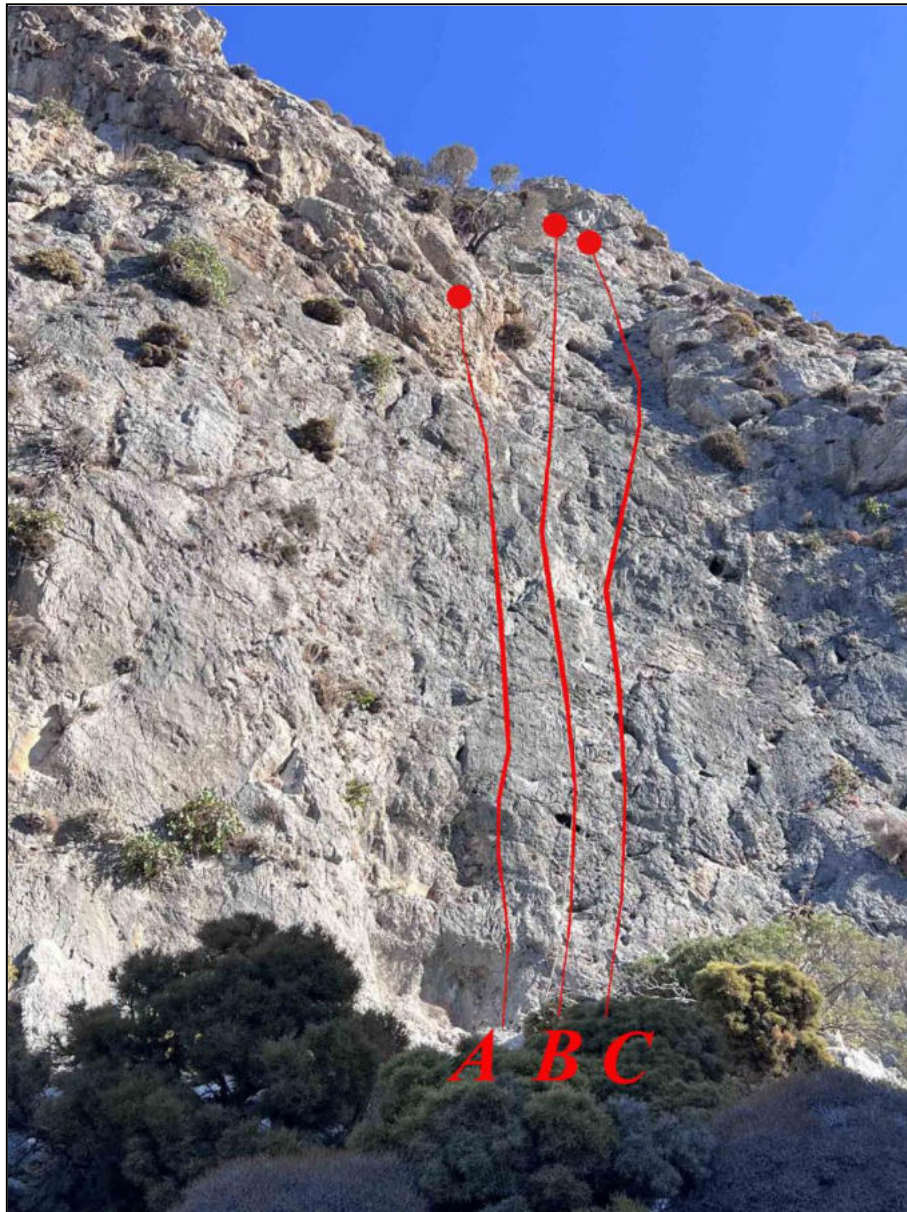

Automne 2023, équipement du club Hot Roc à Kalymos

Topo nouvelle voies secteur ILIADA

Voie A : SWANN LAKE 5b 25m

Equipeurs : Jean-Noël et Remy Bourgeois

Sur le croquis, les numéros correspondent aux voies du nouveau topo de Kalymnos

Topo des nouvelles voies secteur Afghan corridor

- A : OUH CA M'A L'AIR BEAU - 6a (20m)
- B : OUH CA M'A L'AIR BEAU extension - 6b+ (30m)
- C : L'HOMME CHAUVE SOURIS - 6b (25m)
- D : LES CAFARDS 6a+ - (30m)
- E : ROUGE GORGE 5c - (18m)
- F : ROUGE GORGE extension - 6b 32m
- G : RUE SANS SOUCIS - 6b (30m)
- H : ETOILE DU DIABLE - 6c (32m)

Equipeur : Jean-Noël Bourgeois

Sur le croquis, les numéros correspondent aux voies du nouveau topo de Kalymnos

Automne 2024, équipement du club Hot Roc à Kalymos

AFGHAN CORRIDOR : Secteur de droite (Jean Noël BOURGEOIS)

A : JEAN NOEL - 6b 25m

B : ZABOUNE - 5c 37m

C : LE BIBI - 6a 37m